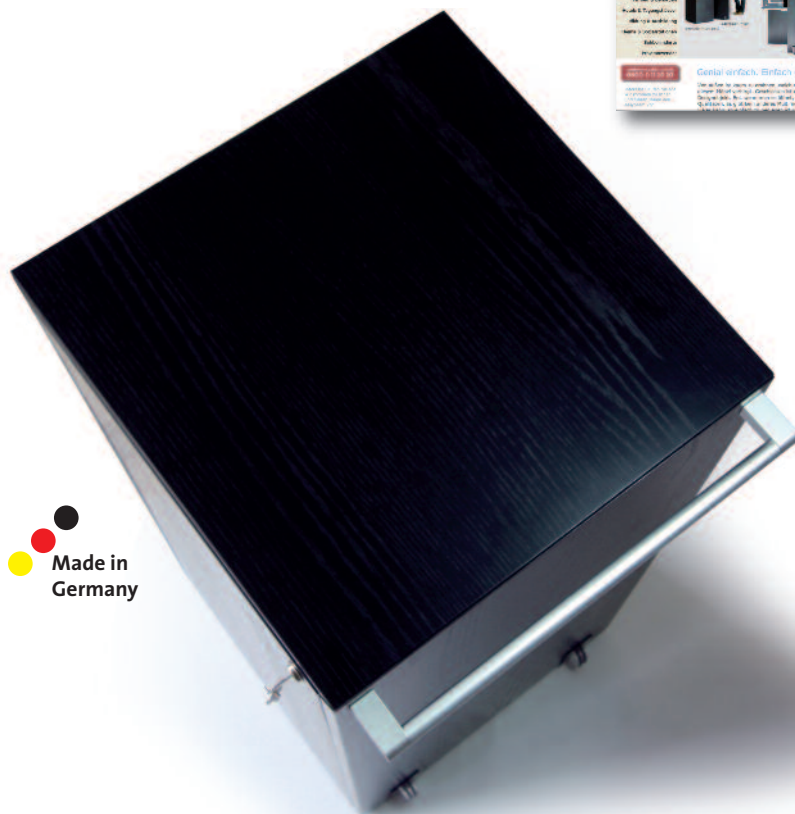

www.easybeam.de