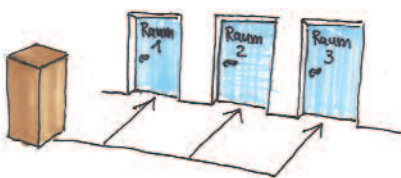

Multitalent

Einerseits Arbeitstier, andererseits Filmvorführer

Der easybeam ist die perfekte MultiMedia-Lösung. Er ist als Präsentations-Allrounder einsetzbar und kann auch als Unterhaltungstalent glänzen. Ob Filmvorführungen mit DVD-Videos oder Länderspiele im Fernsehen – der easybeam begeistert auf ganzer Linie.