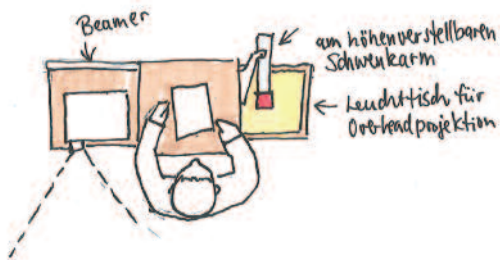

Präsentations-Profis

Den easybeam gibt es groß oder klein. Jeder der beiden ist als mobile Multimediastation für Besprechungs- und Konferenzräume konzipiert. Basisausstattung ist ein Beamer, ein Rechner und eine Soundanlage. Der große easybeam glänzt als Rednerpult und verfügt außerdem noch über eine Dokumentenkamera und einen Leuchttisch.

Alleskönner

Der easybeam ist ein Allrounder im Konferenzraum. Über den eingebauten PC präsentieren Sie Ihre PowerPoint-Datei und gehen direkt in's Internet. Videopräsentationen werden durch den satten Sound zum akustischen Erlebnis. Mit der Kamera können Sie Aufsichtsvorlagen wie auch Overheadfolien oder andere transparente Vorlagen projizieren.

Die Multimedia-Innovation

Von außen ist kaum zu erahnen, welche ausgefeilte Technik sich in diesem Möbel verbirgt. Geschlossen wirkt es wie ein hochwertiges Designobjekt. Erst wenn man es öffnet zeigt es seine inneren Qualitäten.

Außen mini. Innen maxi.

easybeam-compact: Der kleine Bruder mit ausgewachsenem Innenleben überzeugt als perfekte Lösung für kleine Räume.

Platz- und Leistungswunder

Der easybeam-compact ist ein echter Präsentationsprofi, der sich dezent unter dem Tisch versteckt. Ideal für sehr kleine Besprechungsräume oder auch für den Privatbereich. Ein Weitwinkel-Beamer projiziert aus kürzestem Abstand ein riesiges Bild.

Anschlussmöglichkeiten

Ideal für Präsentationen mit Laptop: Im Möbel sind EDV-Schnittstellen (DVI / VGA und Audio) und eine Strom-Steckdose installierbar. Der Zugang zum Netzwerk kann mit Kabel oder kabellos über W-LAN erfolgen. Die Anschlüsse können für Sie individuell nach Wunsch konfiguriert werden.