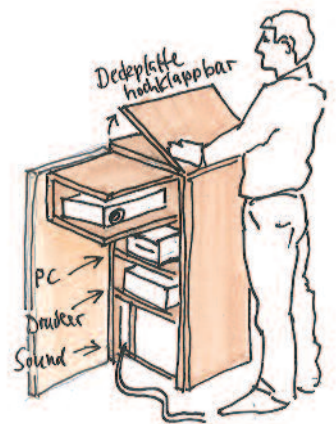

Multitalent

Einerseits Arbeitstier, andererseits Filmvorführer

Der easybeam ist die perfekte MultiMedia-Lösung. Er ist als Präsentations-Allrounder einsetzbar und kann auch als Unterhaltungstalent glänzen. Ob Filmvorführungen mit DVD-Videos oder Länderspiele im Fernsehen – der easybeam begeistert auf ganzer Linie.